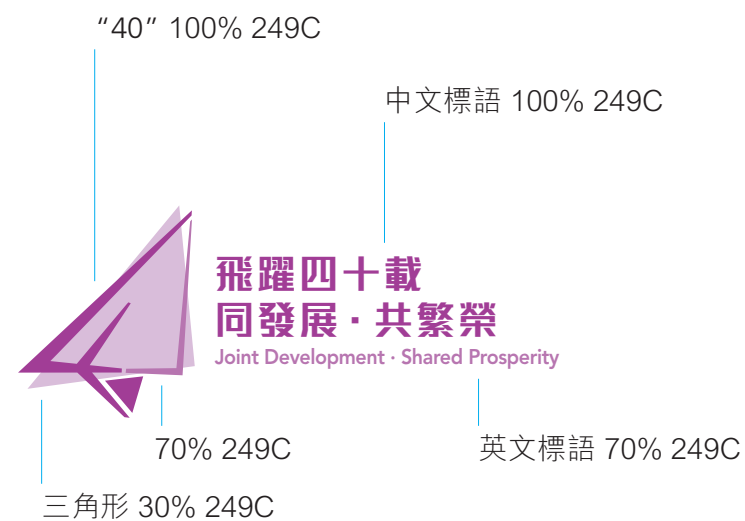

專色

Pantone
249C

四色印刷
40% 青色
90% 洋紅色

黑白標誌

黑白色標誌的顏色百分率以右圖所示為標準。

專色

單色標誌

單色標誌的顏色百分率以下圖所示為標準。

專色

專色

標誌四周的基本空間

為確保標誌完整清晰，標誌的四周，必須保留基本的空間。

印刷品版本

網頁版本

標誌的最小尺寸

原則上，標誌的整體寬度不得小於 4 厘米。