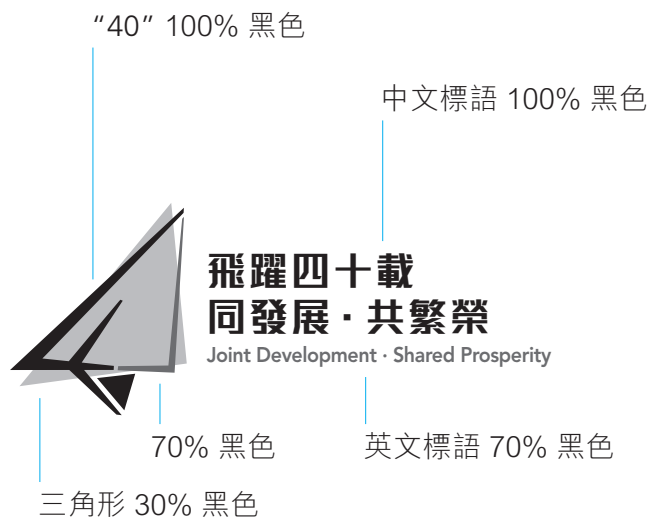

標誌顏色規格 - 在深顏色背景使用有白色框線的標誌

無論如何，標誌的指定專色和顏色百分率
不得任意修改。

專色

Pantone
283C

四色印刷
50% 青色

專色

Pantone
632C

四色印刷
100% 青色
10% 洋紅色
30% 黃色

專色

Pantone
249C

四色印刷
40% 青色
90% 洋紅色

黑白標誌

黑白色標誌的顏色百分率以右圖所示為標準。

專色

單色標誌

單色標誌的顏色百分率以下圖所示為標準。

專色

專色

標誌四周的基本空間

為確保標誌完整清晰，標誌的四周，必須保留基本的空間。

印刷品版本

網頁版本

標誌的最小尺寸

原則上，標誌的整體寬度不得小於 4 厘米。