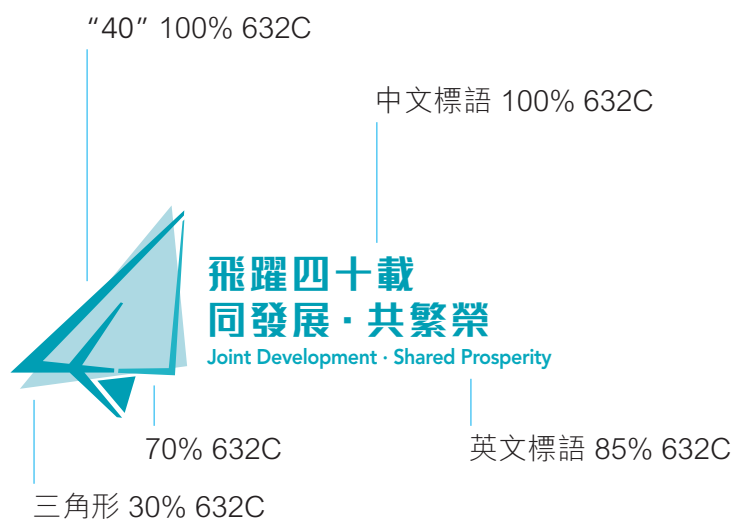

專色

Pantone
249C

四色印刷
40% 青色
90% 洋紅色

黑白標誌

黑白色標誌的顏色百分率以右圖所示為標準。

專色

單色標誌

單色標誌的顏色百分率以下圖所示為標準。

專色

專色

標誌四周的基本空間

為確保標誌完整清晰，標誌的四周，必須保留基本的空間。

印刷品版本

網頁版本

標誌的最小尺寸

原則上，標誌的整體寬度不得小於 4 厘米。